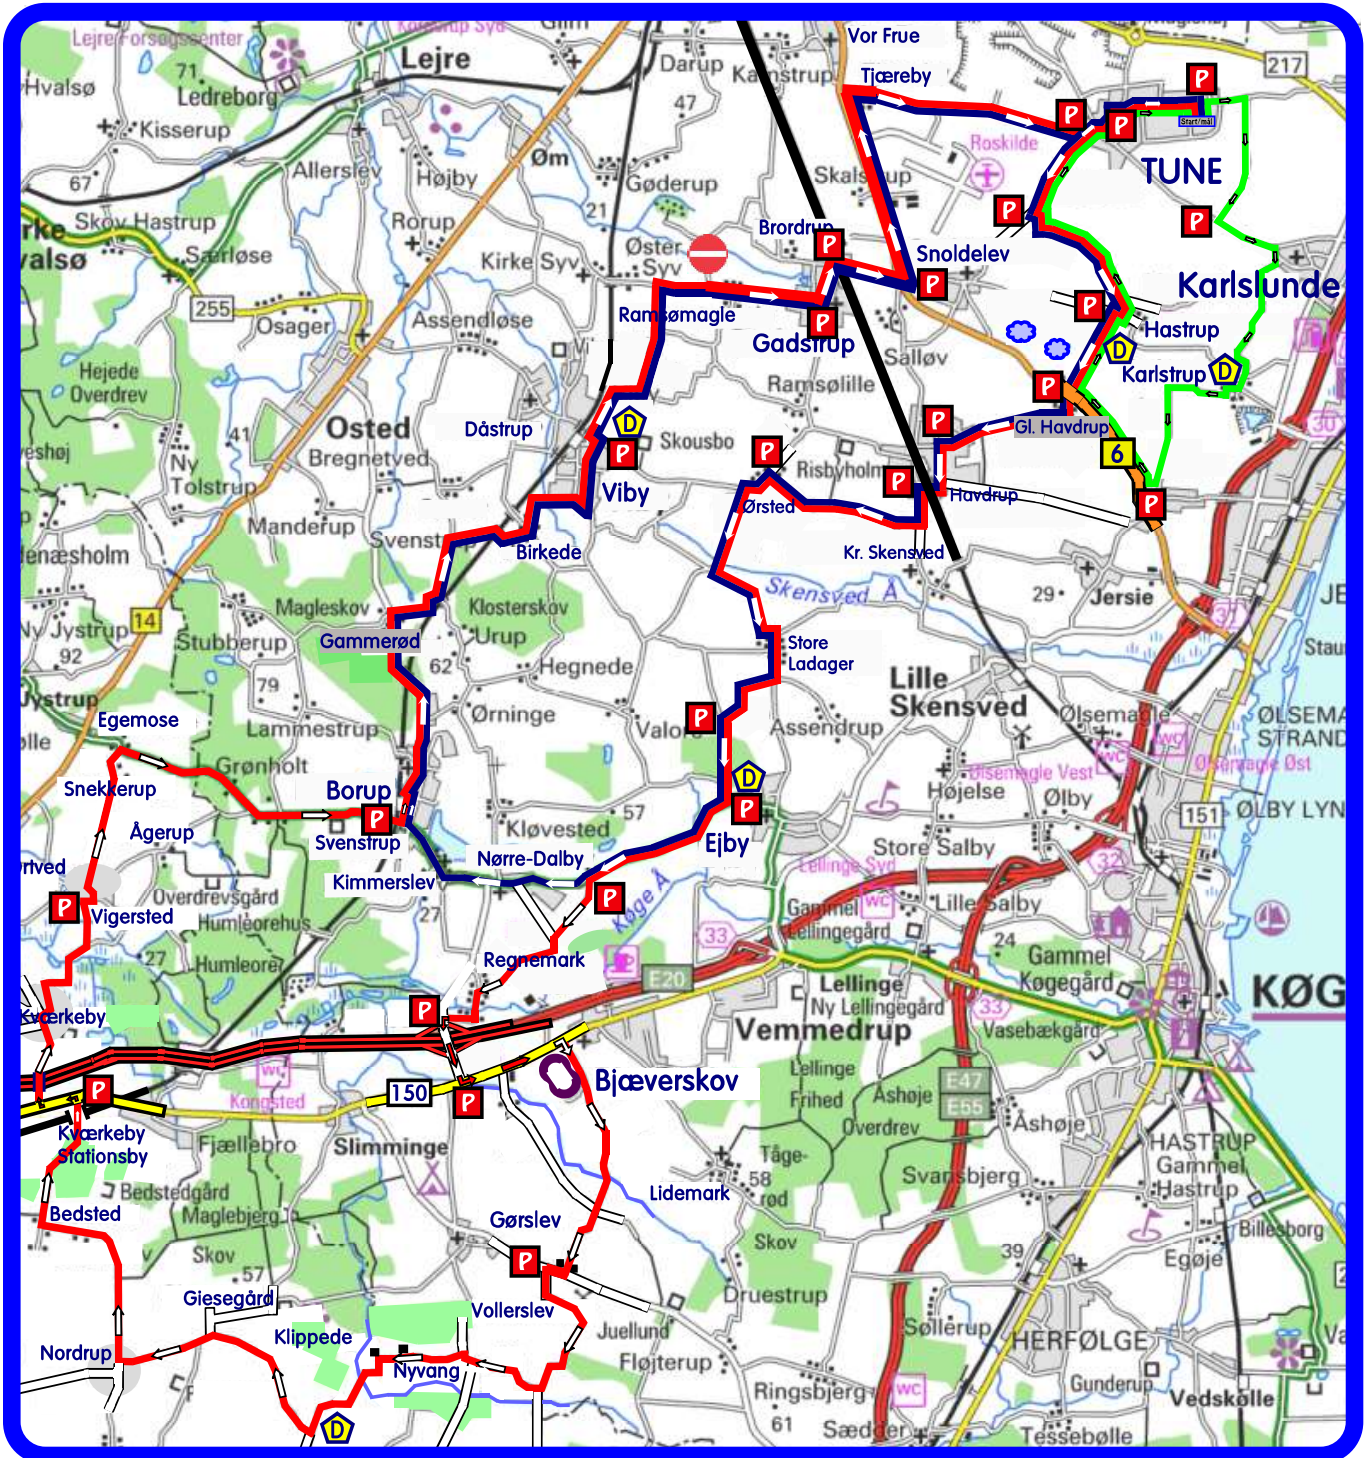

# HEDEBOLØBET

**P** = "Levende" post  
**D** = Depot

**Red line** = 95 km. **Blue line** = 55 km. **Green line** = 20 km.

Der er derudover placeret ca. 200 skilte - som ser sådan ud: